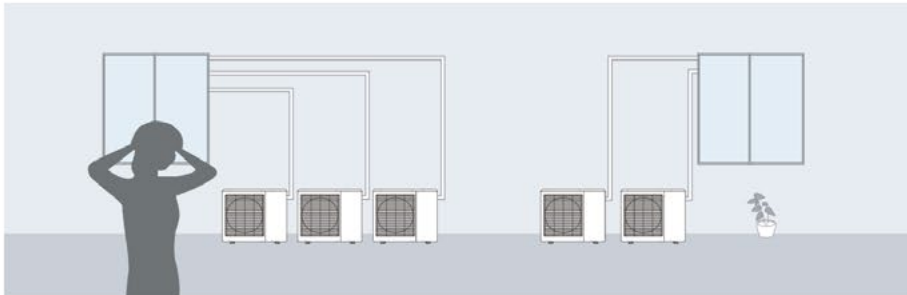

FREE MATCH – MULTI SPLIT INNENEINHEIT

All Easy Pro

Gerätebezeichnung				MSEPBU-09HRFN8	MSEPBU-12HRFN8	MSEPCU-18HRFN8	MSEPDU-24HRFN8
Kühlleistung	Nenn	(min. - max.)	kW	2,7	3,5	5,3	7,0
Heizleistung	Nenn	(min. - max.)	kW	3,1	3,9	5,6	7,3
Luftmenge Inneneinheit		Lo/Med/Hi	m ³ /h	280/360/530	290/380/560	400/580/685	379/724/1092
Schalldruckpegel	(Lo/Med/Hi)	Inneneinheit	dB (A)	21,5/32/37	22/33/40	23/35/41	33/40/44,5
Abmessungen	Maße (BxTxH)	Inneneinheit	mm	795x225x295	795x225x295	965x239x319	1140x275x370
Gewicht		Inneneinheit	kg	10,2	10,2	12,3	20,0
Stromversorgung			V/Ph/Hz	230/1/50			

Variante Single Split

5 Außeneinheiten

Variante Multi Split

1 Außeneinheit